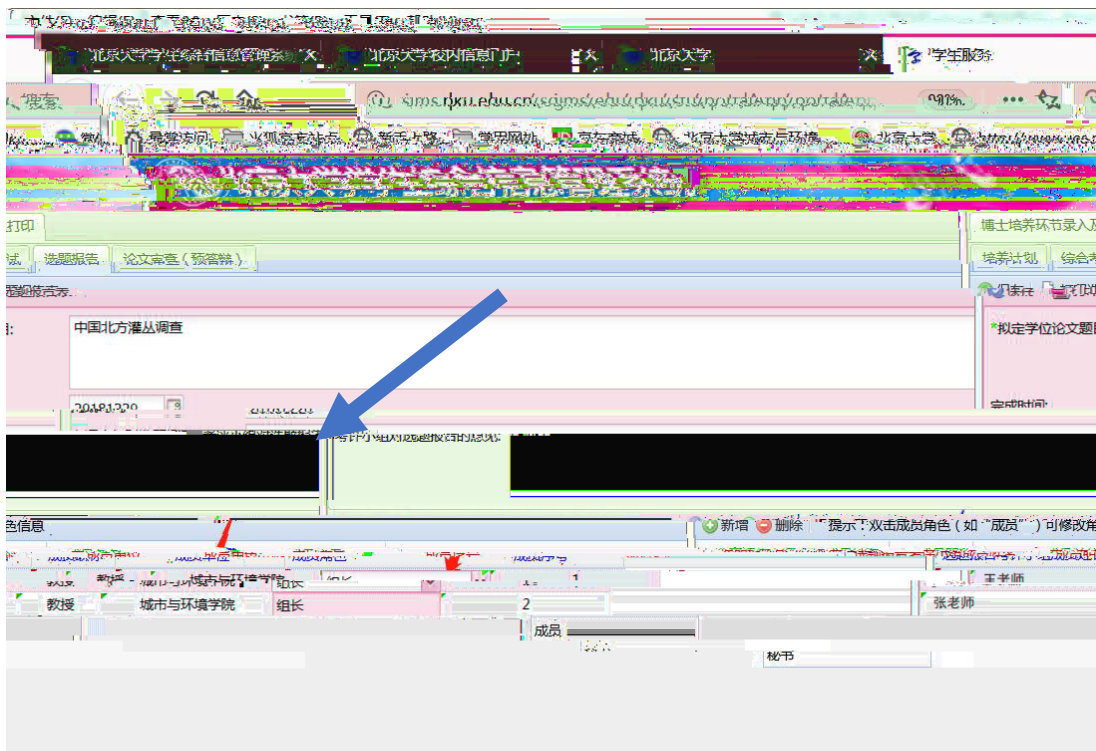

导航栏

我的课表 我的成绩 空闲教室 网费充值 校园卡充值 学生一张表 我的网络 选课

学工部业务 全部

最热

空闲教室 研究生院业务 财务 学工部业务 教学网 我的成绩 我的课表 选课

快速导航 个人业务 | 公共服务 | 专题服务 | 大数据分析 | 我的链接 | 学生事务管理 | 行政办公管理 | 设备资产管理

个人业务

业中心业务 学生一张表 选课 我的课表 我的成绩 教学计划 研究生院业务 学工部业务 就

组织业务 迎新 离校 组织业务 研究生证书照片 讲座申请 健康档案 档案转递查询

再

130办公室 档